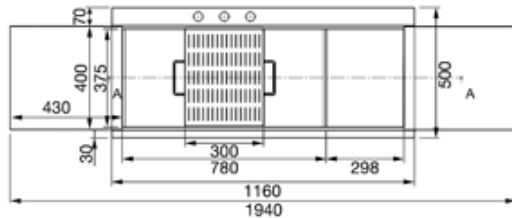

LQVA116S

116 CM DUBBEL VASK I ROSTFRI TT STÅL
MED GLASPLATTOR I ANTRACIT
EXTRA LÅG PROFIL MED AVRINNINGSBÄNK

SMEG SVERIGE AB
Dockplatsen 1
SE 211 19
MALMÖ
Tel: +46 (0) 40 669 54 90