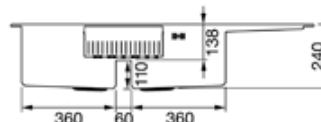

# LQVA116S

116 CM DUBBEL VASK I ROSTFRI TT STÅL  
MED GLASPLATTOR I ANTRACIT  
EXTRA LÅG PROFIL MED AVRINNINGSBÄNK

**SMEG SVERIGE AB**  
Dockplatsen 1  
SE 211 19  
MALMÖ  
Tel: +46 (0) 40 669 54 90