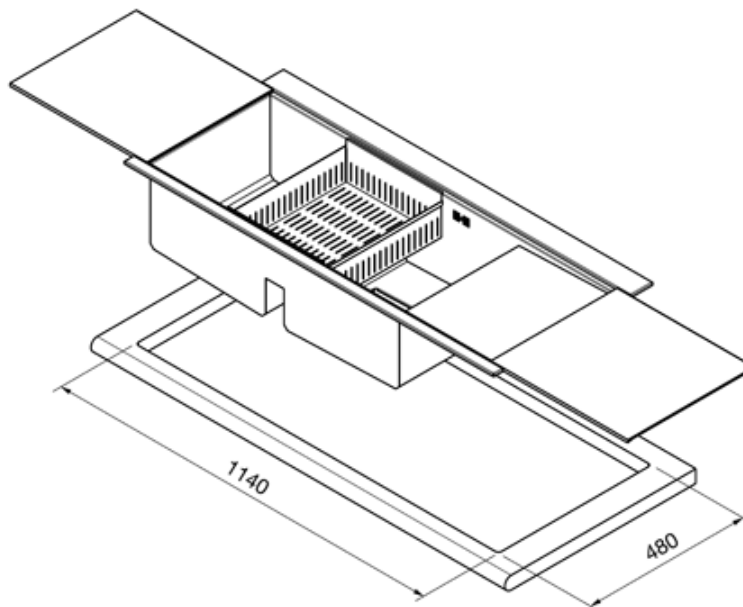

# LQVA116S

116 CM DUBBEL VASK I ROSTFRITT STÅL  
MED GLASPLATTOR I ANTRACIT  
EXTRA LÅG PROFIL MED AVRINNINGSBÄNK

2 förskjutningsbara plattor i glas/grafit 36x37,5 cm

Vaskens djup: 2 x 245 mm  
Mått för vask: 350 x 400 mm  
Avrinning: 2 x 3,5 "

STANDARDTILLBEHÖR:  
bräddavlopp, korgventil, packningar,  
fästklämmor, vattenlås för diskmaskin

Finns med avrinningsbänk till höger eller vänster.

# LQVA116S

116 CM DUBBEL VASK I ROSTFRI TT STÅL  
MED GLASPLATTOR I ANTRACIT  
EXTRA LÅG PROFIL MED AVRINNINGSBÄNK

**SMEG SVERIGE AB**  
Dockplatsen 1  
SE 211 19  
MALMÖ  
Tel: +46 (0) 40 669 54 90